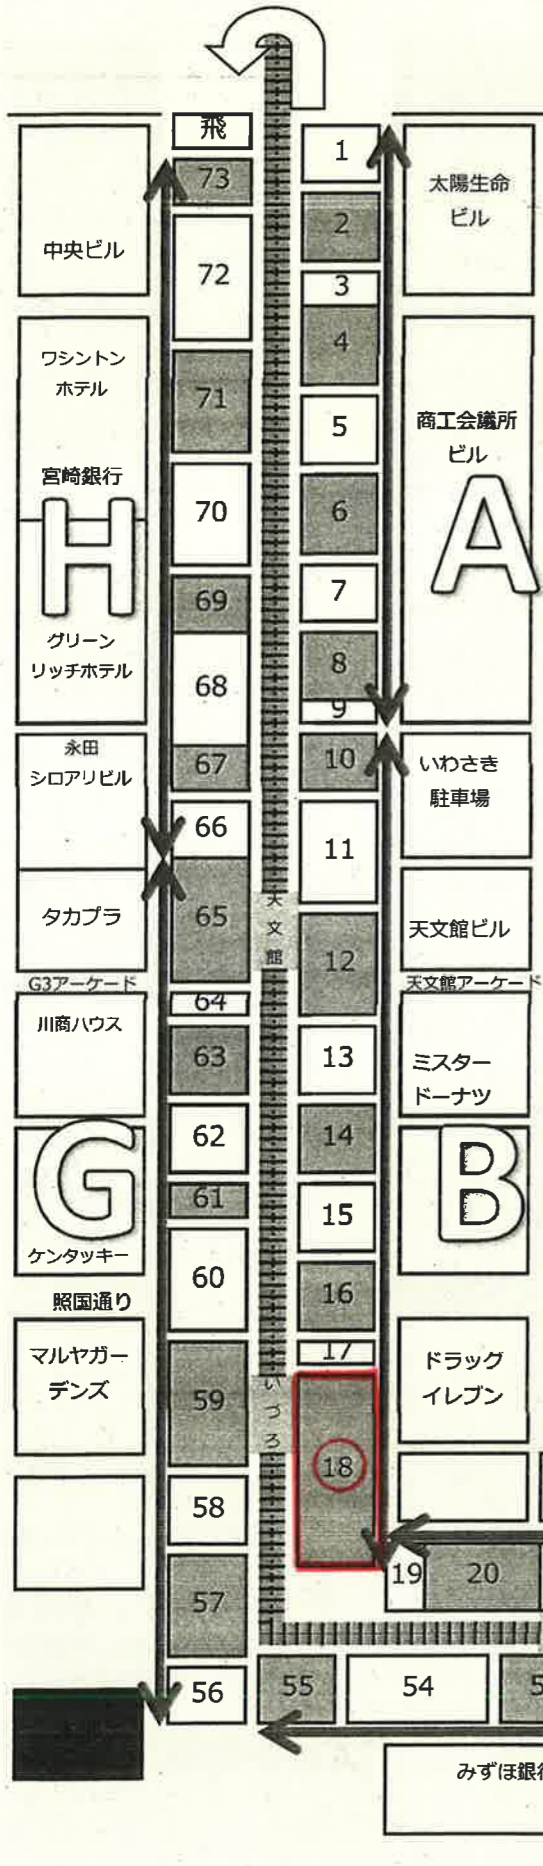

番号	連名	人数
67	渋谷・鹿児島おはら祭連	267
68	鹿児島市役所踊り連	160
69	水土里ネット鹿児島 土改連	60
70	株式会社南日本総合サービス	80
71	自衛隊鹿児島地方協力本部	80
72	公益財団法人 鹿児島県地域振興公社	50
73	社会福祉法人向陽会	100
74	株式会社セイカラライフサポート慈愛の郷・ セイカ食品株式会社	130
75	竹若流	90
76	おかしな連	50
77	鹿児島春光懇話会	100
78	野村證券株式会社鹿児島支店	50
79	鹿児島青果株式会社	65

番号	連名	人数
80	真美健康体操	60
81	MBCグループ	100
82	さんは〜と連	55
83	日向ひよつとこ踊り 谷山愛笑会	50
84	医療法人光智会産婦人科のぼり病院	80
85	社会福祉法人鹿児島市社会事業協会	190
86	鹿児島市医師会病院	70
87	社会医療法人愛仁会植村病院	140
88	医療法人共助会 三州病院、 三州脇田丘病院	100
飛	飛び入り連2	30

棧橋通り交差点

第66回おはら祭 11月3日(第1部)配置図

※配置場所については、大まかに設定してありますので、その場所を中心に周囲の状況等を適時把握し、臨機応変に対応してください。

高見馬場交差点

[北側]... (高見馬場交差点前 ~ いづろ交差点 ~ 棧橋通り交差点前)

番号	連名	人数
1	鹿児島生協病院	70
2	唐湊地区町内会	100
3	シチズン時計鹿児島㈱	40
4	武岡台校区六町内会	120
5	鹿児島中央高校同窓会連	100
6	株式会社アリマコーポレーション	110
7	城山団地北部町内会	80
8	かごしま中央農業協同組合	100
9	有限会社すいせん美容室・HispoMundo・tOtO GLOBAL	20