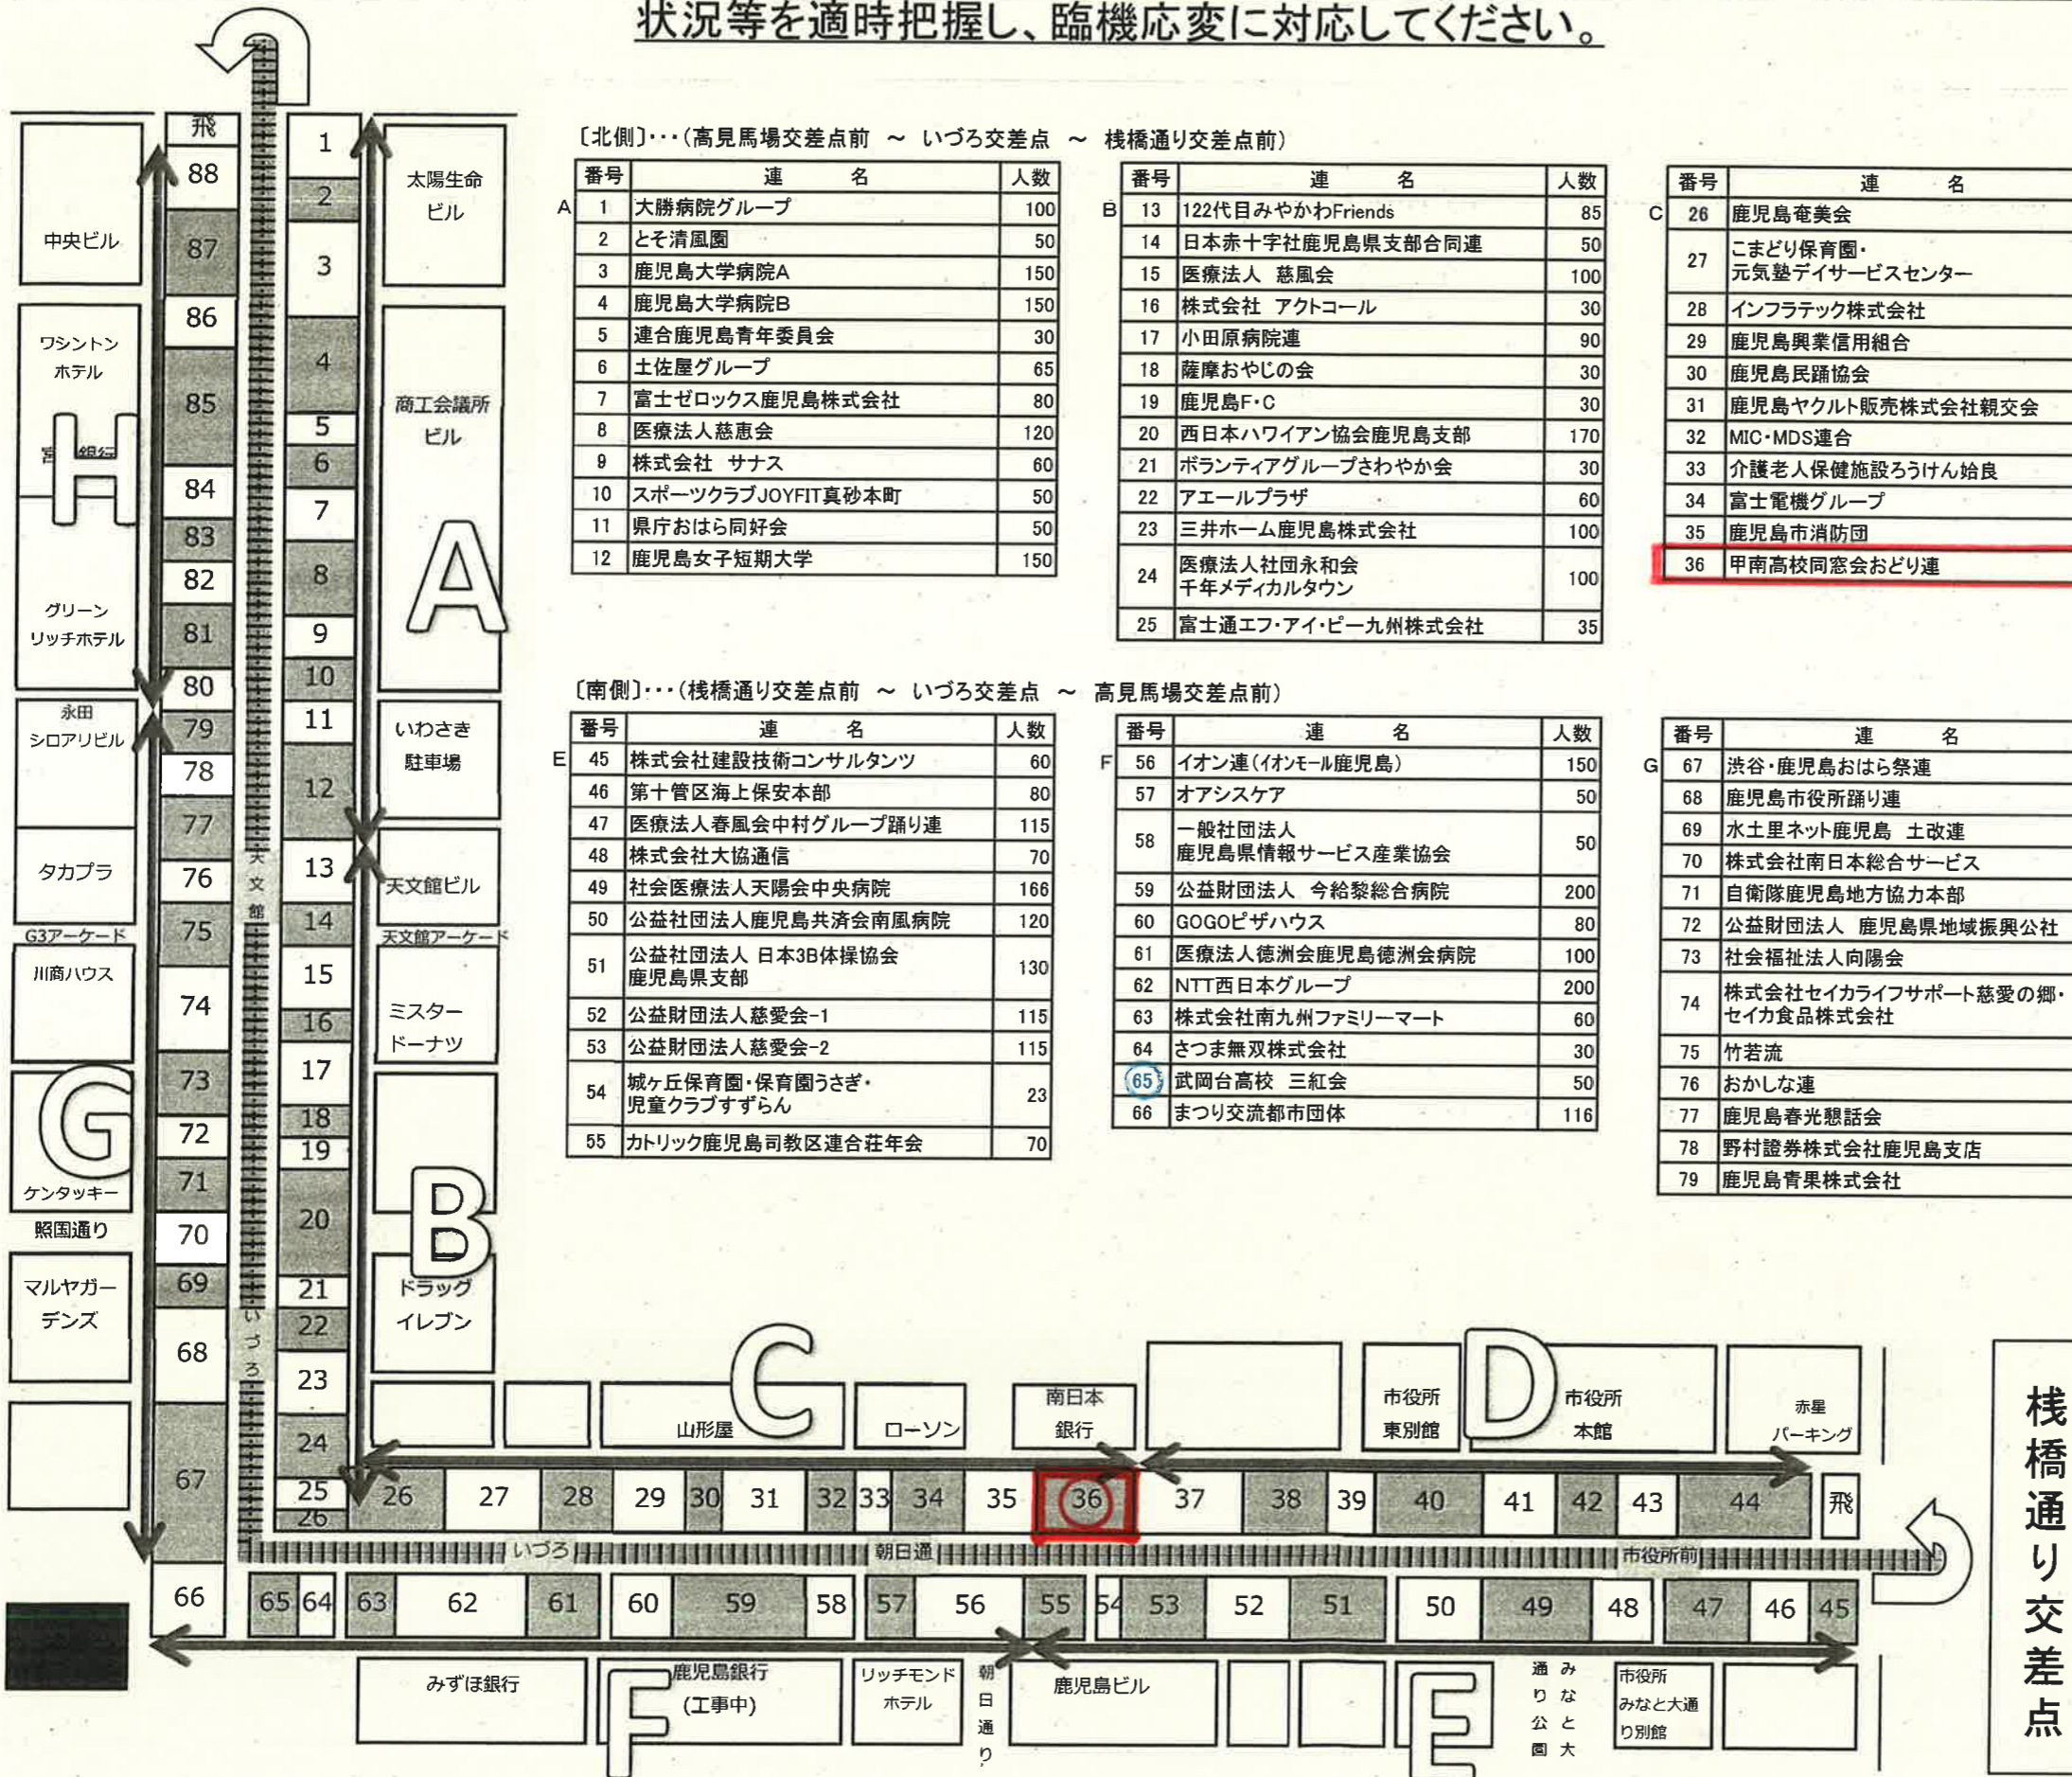

第66回おはら祭 11月2日(夜まつり)配置図

※配置場所については、大まかに設定してありますので、その場所を中心に周囲の状況等を適時把握し、臨機応変に対応してください。

高見馬場交差点

[北側]... (高見馬場交差点前 ~ いづろ交差点 ~ 棧橋通り交差点前)

番号	連名	人数
1	大勝病院グループ	100
2	とそ清風園	50
3	鹿児島大学病院A	150
4	鹿児島大学病院B	150
5	連合鹿児島青年委員会	30
6	土佐屋グループ	65
7	富士ゼロックス鹿児島株式会社	80
8	医療法人慈恵会	120
9	株式会社 サナス	60
10	スポーツクラブJOYFIT真砂本町	50
11	県庁おはら同好会	50
12	鹿児島女子短期大学	150